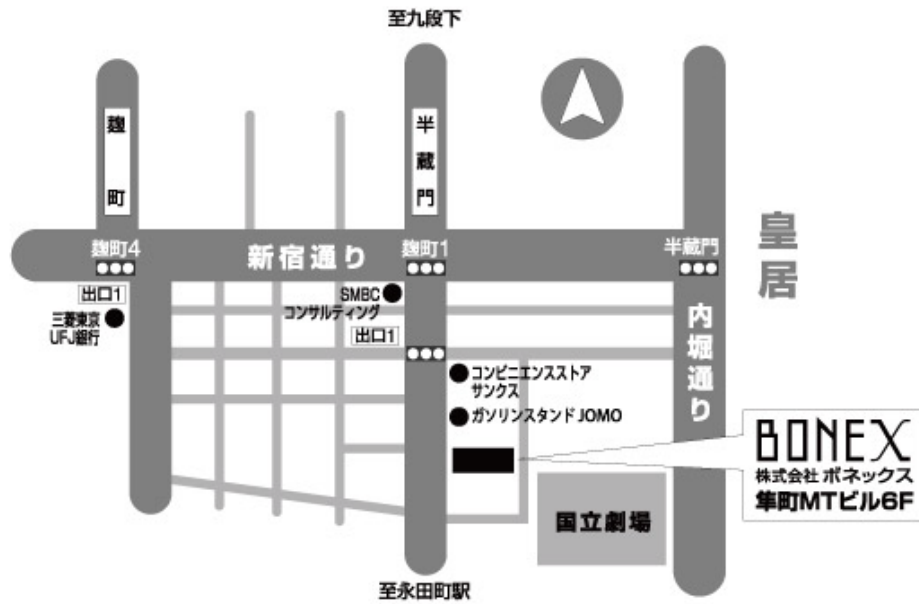

## ●本社

東京メトロ半蔵門線「半蔵門駅」1番出口より徒歩2分  
 東京メトロ有楽町線「麹町駅」1番出口より徒歩7分

## ●新座工場

道に迷った際の連絡先 080-4422-1465(斉藤)